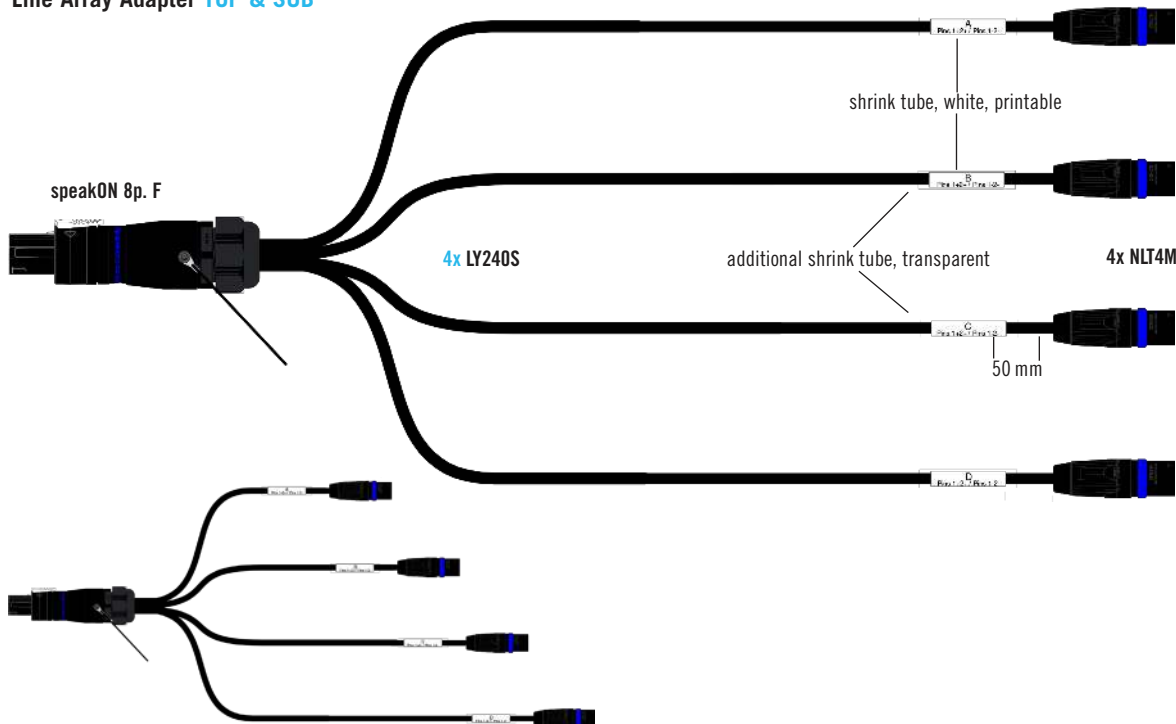

- suitable for TOP and SUB due to bridged NLT4 plugs
 - heavy duty speakON 8p plug by KLOTZ with strain relief loop
 - conductor cross-section: 4.0 mm²
 - adapts an 8-channel multicore to 4 speaker signals
 - suitable for d&b
 - Z5344.002 adapter NLT8F to 4x NLT4M
- geeignet für TOP und SUB durch gebrückte NLT4 stecker
 - heavy duty speakON 8p stecker von KLOTZ mit zugentlastungsschleufe
 - leiterquerschnitt: 4,0 mm²
 - adaptiert ein 8-fach lautsprecher multicore auf 4 einzelne lautsprecher signale
 - passend für d&b
 - Z5344.002 adapter NLT8F auf 4x NLT4M

technical data

cable

cable typ 4x LY240S (2x 4.0 mm²) speaker cable
 cable jacket PVC
 cross section 4 mm²

connectors

connector 1 1x speakON 8p. female / Neutrik
 connector 2 4x speakON 4p. male / Neutrik

technische daten

kabel

kabeltyp 4x LY240S (2x 4,0 mm²) lautsprecher kabel
 kabelmantel PVC
 querschnitt 4 mm²

steckverbinder

anschluss 1 1x speakON 8p. female / Neutrik
 connector 2 4x speakON 4p. male / Neutrik

SPT8F-T4MB
 Line Array Adapter TOP & SUB

order / variations

bestellung / variationen

order code bestell-nr.	fanout length spleißlänge [mm]	type typ	input input	output output	colour farbe
SPT8F-T4MB-05.0	5000	TOP & SUB	1x speakON 8p. female	4x speakON 4p. male	black / schwarz
SPT8F-T4MB-Y040	400 / 800 / 1200 / 1600	TOP & SUB	1x speakON 8p. female	4x speakON 4p. male	black / schwarz
SPT8F-T4MB-Y060	600 / 1200 / 1800 / 2400	TOP & SUB	1x speakON 8p. female	4x speakON 4p. male	black / schwarz
SPT8F-T4MB-Y210	1500 / 4000 / 6500 / 9000	TOP & SUB	1x speakON 8p. female	4x speakON 4p. male	black / schwarz