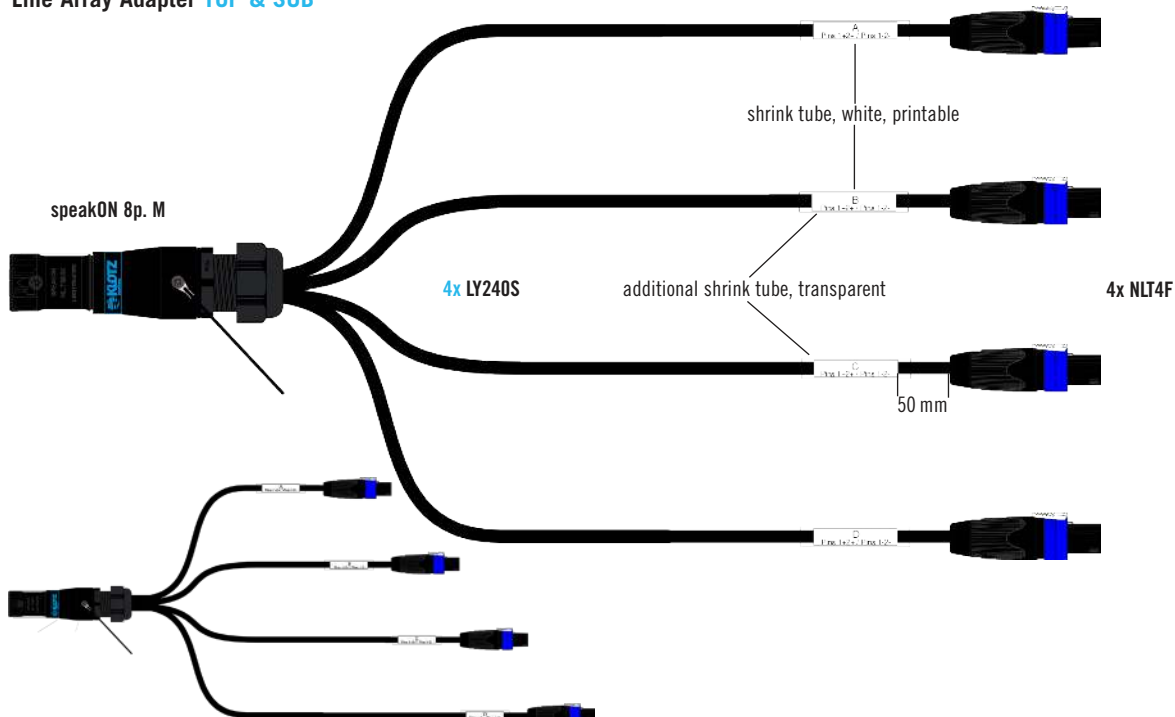

- suitable for TOP and SUB due to bridged NLT4 plugs
  - heavy duty speakON 8p plug by KLOTZ with strain relief loop
  - conductor cross-section: 4.0 mm<sup>2</sup>
  - adapts an 8-channel multicore to 4 speaker signals
  - suitable for d&b
  - Z5345.001 adapter NLT8M to 4x NLT4F
- geeignet für TOP und SUB durch gebrückte NLT4 stecker
  - heavy duty speakON 8p stecker von KLOTZ mit zugentlastungsschleufe
  - leiterquerschnitt: 4,0 mm<sup>2</sup>
  - adaptiert ein 8-fach lautsprecher multicore auf 4 einzelne lautsprecher signale
  - passend für d&b
  - Z5345.001 adapter NLT8M auf 4x NLT4F

technical data

**cable**  
**cable typ** 4x LY240S (2x 4.0 mm<sup>2</sup>) speaker cable  
**cable jacket** PVC  
**cross section** 4 mm<sup>2</sup>

**connectors**  
**connector 1** 1x speakON 8p. male / Neutrik  
**connector 2** 4x speakON 4p. female / Neutrik

technische daten

**kabel**  
**kabeltyp** 4x LY240S (2x 4,0 mm<sup>2</sup>) lautsprecher kabel  
**kabelmantel** PVC  
**querschnitt** 4 mm<sup>2</sup>

**steckverbinder**  
**anschluss 1** 1x speakON 8p. male / Neutrik  
**connector 2** 4x speakON 4p. female / Neutrik

SPT8M-T4FB  
 Line Array Adapter TOP & SUB

order / variations

bestellung / variationen

order code bestell.-nr.	fanout length spleißlänge [mm]	type typ	input input	output output	colour farbe
SPT8M-T4FB-01.0	1000	TOP & SUB	1x speakON 8p. male	4x speakON 4p. female	black / schwarz
SPT8M-T4FB-02.0	2000	TOP & SUB	1x speakON 8p. male	4x speakON 4p. female	black / schwarz
SPT8M-T4FB-05.0	5000	TOP & SUB	1x speakON 8p. male	4x speakON 4p. female	black / schwarz
SPT8M-T4FB-Y060	600 / 1200 / 1800 / 2400	TOP & SUB	1x speakON 8p. male	4x speakON 4p. female	black / schwarz