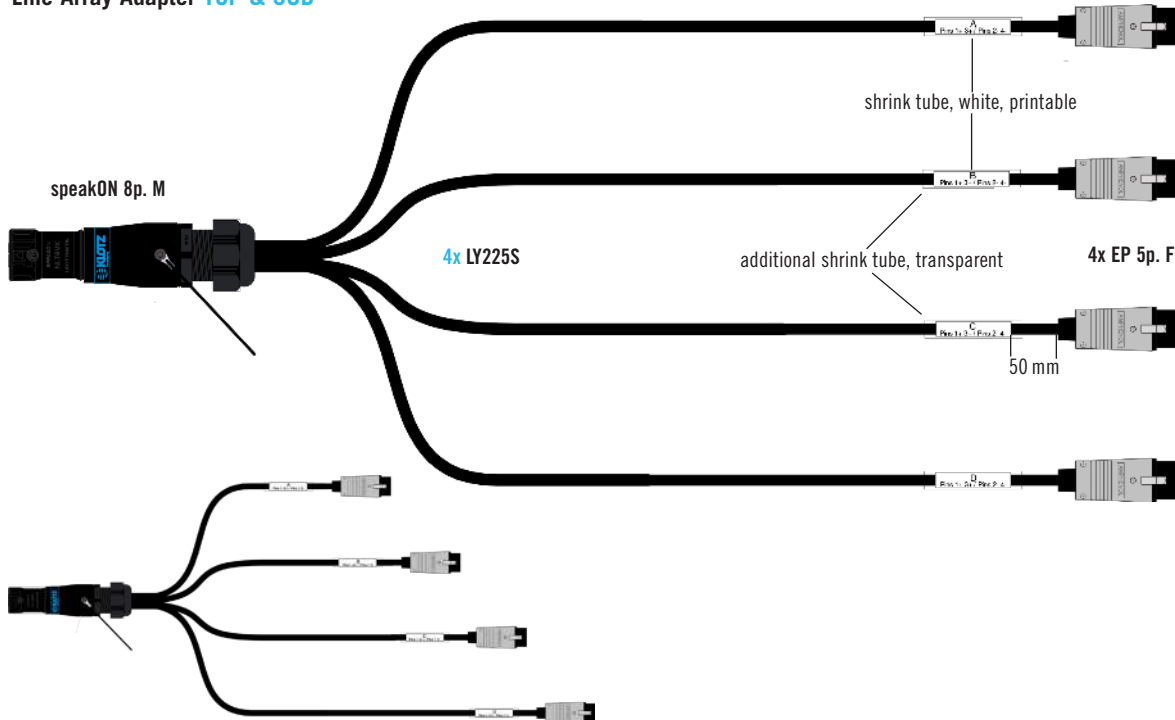

- suitable for TOP and SUB due to bridged EP5 plugs
 - heavy duty speakON 8p plug by KLOTZ with strain relief loop
 - conductor cross-section: 2.5 mm²
 - adapts an 8-channel multicore to 4 speaker signals
 - suitable for d&b
 - Z5346.000 adapter NLT8M to 4x EP5F
- geeignet für TOP und SUB durch gebrückte EP5 stecker
 - heavy duty speakON 8p stecker von KLOTZ mit zugentlastungsschleufe
 - leiterquerschnitt: 2,5 mm²
 - adaptiert ein 8-fach lautsprecher multicore auf 4 einzelne lautsprecher signale
 - passend für d&b
 - Z5346.000 adapter NLT8M auf 4x EP5F

technical data

cable

cable typ 4x LY225S (2x 2.5 mm²) speaker cable
cable jacket PVC
cross section 4 mm²

connectors

connector 1 1x speakON 8p. male / Neutrik
connector 2 4x EP 5p. female / Amphenol

technische daten

kabel

kabeltyp 4x LY225S (2x 2,5 mm²) lautsprecher kabel
kabelmantel PVC
querschnitt 4 mm²

steckverbinder

anschluss 1 1x speakON 8p. male / Neutrik
connector 2 4x EP 5p. female / Amphenol

SPT8M-E5FB
 Line Array Adapter TOP & SUB

B =bridge
 1+/2+ & 1-/2-

order / variations

bestellung / variationen

order code bestell-nr.	fanout length spleißlänge [mm]	type typ	input input	output output	colour farbe
SPT8M-E5FB-05.0	5000	TOP & SUB	1x speakON 8p. male	4x EP 5p. female	black / schwarz
SPT8M-E5FB-Y060	600 / 1200 / 1800 / 2400	TOP & SUB	1x speakON 8p. male	4x EP 5p. female	black / schwarz