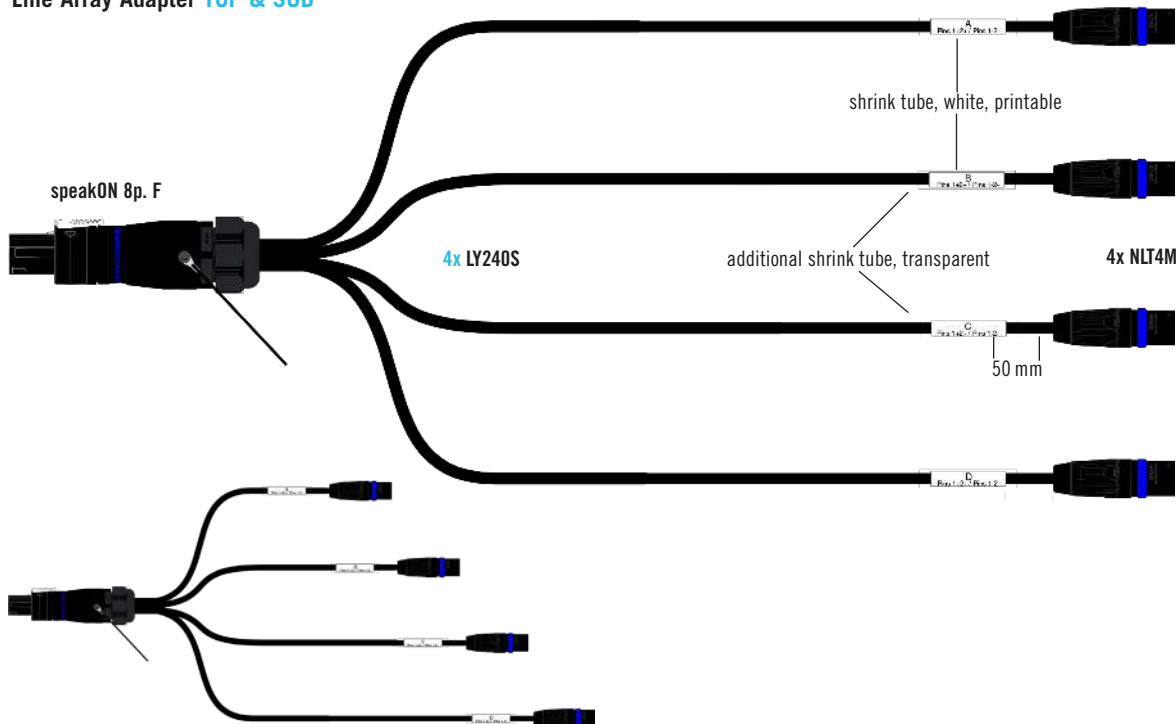

- suitable for TOP and SUB due to bridged NLT4 plugs
 - heavy duty speakON 8p plug by KLOTZ with strain relief loop
 - conductor cross-section: 4.0 mm²
 - adapts an 8-channel multicore to 4 speaker signals
 - suitable for d&b
 - Z5344.002 adapter NLT8F to 4x NLT4M
- geeignet für TOP und SUB durch gebrückte NLT4 stecker
 - heavy duty speakON 8p stecker von KLOTZ mit zugentlastungsschleufe
 - leiterquerschnitt: 4,0 mm²
 - adaptiert ein 8-fach lautsprecher multicore auf 4 einzelne lautsprecher signale
 - passend für d&b
 - Z5344.002 adapter NLT8F auf 4x NLT4M

technical data

cable

cable typ 4x LY240S (2x 4.0 mm²) speaker cable
cable jacket PVC
cross section 4 mm²

connectors

connector 1 1x speakON 8p. female / Neutrik
connector 2 4x speakON 4p. male / Neutrik

technische daten

kabel

kabeltyp 4x LY240S (2x 4,0 mm²) lautsprecher kabel
kabelmantel PVC
querschnitt 4 mm²

steckverbinder

anschluss 1 1x speakON 8p. female / Neutrik
connector 2 4x speakON 4p. male / Neutrik

SPT8F-T4MB
 Line Array Adapter TOP & SUB

order / variations

bestellung / variationen

order code bestell-nr.	fanout length spleißlänge [mm]	type typ	input input	output output	colour farbe
SPT8F-T4MB-05.0	5000	TOP & SUB	1x speakON 8p. female	4x speakON 4p. male	black / schwarz
SPT8F-T4MB-Y040	400 / 800 / 1200 / 1600	TOP & SUB	1x speakON 8p. female	4x speakON 4p. male	black / schwarz
SPT8F-T4MB-Y060	600 / 1200 / 1800 / 2400	TOP & SUB	1x speakON 8p. female	4x speakON 4p. male	black / schwarz
SPT8F-T4MB-Y210	1500 / 4000 / 6500 / 9000	TOP & SUB	1x speakON 8p. female	4x speakON 4p. male	black / schwarz