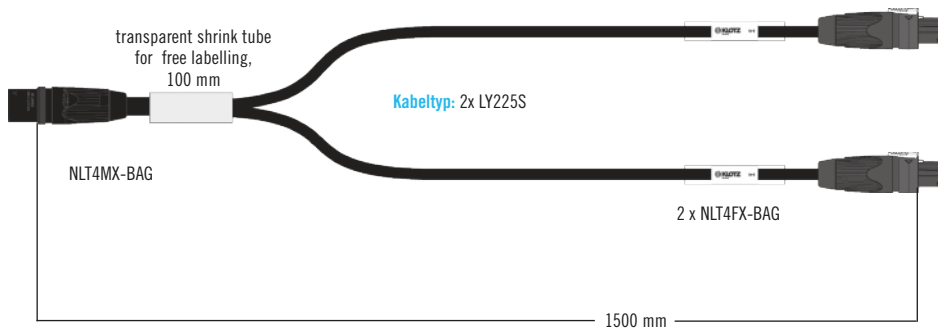

- suitable for e.g. the BOSE ShowMatch system
- 1:2 daisy chain. 2 core
- to connect two SMS118 subwoofers at the front side,
e.g. when used as CSA (Cardioid Subwoofer Array)
- designed with LY225S
- passend u.a. für das BOSE ShowMatch system
- 1:2 daisy chain. 2-adrig
- zur verbindung von zwei SMS118 subwoofern an der frontseite,
z.b. bei verwendung als CSA (Cardioid Subwoofer Array)
- ausführung mit LY225S

technical data

cable
cable typ 2x LY225S (2x 2.5 mm²) speaker cable
cable jacket PVC
cross section 4 mm²

connectors

connector 1 1x speakON 4p. male / Neutrik
connector 2 2x speakON 4p. female / Neutrik

technische daten

kabel
kabeltyp 2x LY225S (2x 2.5 mm²) lautsprecher kabel
kabelmantel PVC
querschnitt 4 mm²

steckverbinder

anschluss 1 1x speakON 4p. male / Neutrik
anschluss 2 2x speakON 4p. female / Neutrik

SACS4MN2FB

Line Array Adapter **SUBs only** / SPK

order / variations

bestellung / variationen

order code bestell-nr.	fanout length spleißlänge [mm]	type typ	input input	output output	colour farbe
SACS4MN2FB	1500	SUBs only / SPK	1x speakON 4p. male	2x speakON 4p. female	black / schwarz