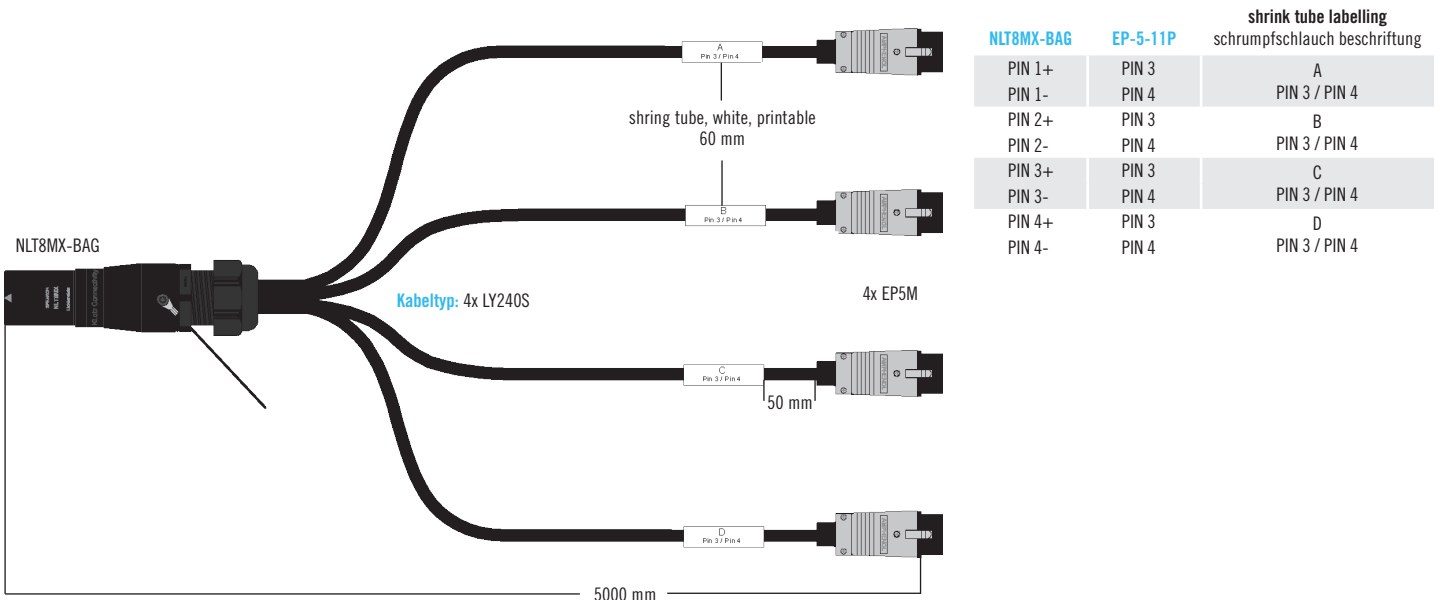

- loudspeaker side - SUBs only
- for use with products including D&B
- adapts an 8-channel multicore to 4 speaker signals
- designed with 4 mm² speaker cable
- with strain relief loop
- lautsprecher seite - nur SUBs
- passend für D&B
- adaptiert ein 8-fach lautsprecher multicore auf 4 einzelne lautsprecher signale
- ausführung mit 4 mm² lautsprecherkabel
- mit zugentlastungsschlaufe

technical data

cable
cable typ 4x LY240S (2x 4.0 mm²) speaker cable
cable jacket PVC
cross section 4 mm²

connectors
connector 1 1x speakON 8p. male / Neutrik
connector 2 4x EP 5p. female / Neutrik

technische daten

kabel
kabeltyp 4x LY240S (2x 4,0 mm²) lautsprecher kabel
kabelmantel PVC
querschnitt 4 mm²

steckverbinder
anschluss 1 1x speakON 8p. male / Neutrik
connector 2 4x EP 5p. female / Neutrik

SACS8ME5F

Line Array Adapter SUBs only / SPK

order / variations

bestellung / variationen

order code bestell-nr.	fanout length spleißlänge [mm]	type typ	input input	output output	colour farbe
SACS8ME5F	5000	SUBs only / AMP	1x speakON 8p. male	4x EP 5p. female	black / schwarz