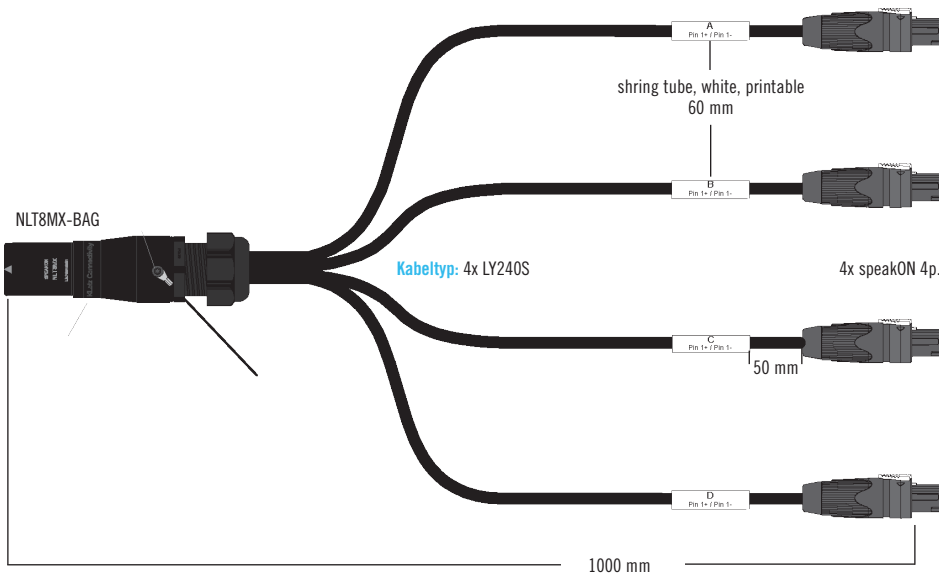

- amplifier side - TOPs only
- for use with products including Nexo, JBL, ...
- adapts 4 speaker signals to an 8-channel multicore
- designed with 4 mm² speaker cable
- with strain relief loop
- verstärker seite - nur TOPs
- passend unter anderem für Nexo, JBL, ...
- adaptiert 4 lautsprecher signale auf ein 8-fach lautsprecher multicore
- ausführung mit 4 mm² lautsprecherkabel
- mit zugentlastungsschlaufe

PVC

technical data

cable
cable typ 4x LY240S (2x 4.0 mm²) speaker cable
cable jacket PVC
cross section 4 mm²

connectors
connector 1 4x speakON 4p. female / Neutrik
connector 2 1x speakON 8p. male / Neutrik

technische daten

kabel
kabeltyp 4x LY240S (2x 4,0 mm²) lautsprecher kabel
kabelmantel PVC
querschnitt 4 mm²

steckverbinder
anschluss 1 4x speakON 4p. female / Neutrik
connector 2 1x speakON 8p. male / Neutrik

SAAT8MN4F

Line Array Adapter TOPs only / AMP

NLT8MX-BAG	NLT4FX-BAG	shrink tube labelling schrumpfschlauch beschriftung
PIN 1+	PIN 1+	A
PIN 1-	PIN 1-	PIN 1+ / PIN 1-
PIN 2+	PIN 1+	B
PIN 2-	PIN 1-	PIN 1+ / PIN 1-
PIN 3+	PIN 1+	C
PIN 3-	PIN 1-	PIN 1+ / PIN 1-
PIN 4+	PIN 1+	D
PIN 4-	PIN 1-	PIN 1+ / PIN 1-